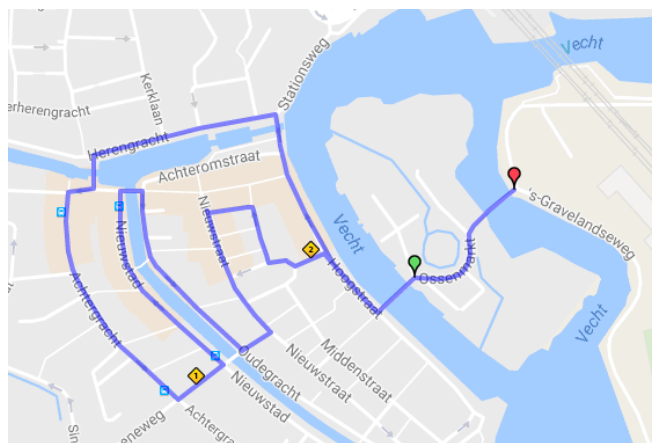

Leuke actie van de Vechtloop!

Help de Vechtloop **op jouw hoek** en ontvang een **kopje koffie** bij het **café om de hoek!**

Bij de afsluiting van het centrum kunnen we jouw hulp goed gebruiken. Verschillende straatjes worden kort afgesloten voor de doorkomst van de lopers van de 10KM. Bij de toegangswegen staan verkeersregelaars, maar ook bij de kleinere straten is het fijn als er iemand staat om het verkeer tegen te houden. Precies jouw straatje! Hieronder zie je de route van de Vechtloop en waar we dus hulp kunnen gebruiken.

Help jij een uurtje (of iets langer) mee? Dan ontvang je van ons een 2 consumptiebonnen bij één van de cafés die de Vechtloop sponsoren. Stuur een mailtje naar

vrijwilligers@vechtloop.nl dan zorgen we dat je een vrijwilligersshesje krijgt en dus een consumptiebon.

Alvast veel dank voor je hulp!

- Hoek Hoogstraat/Herengracht, thv. de Sluisbrug
- Hoek Herengracht/Papelaan, thv. Dobey
- Hoek Buitenveer/Singel, thv. Bloem en Bloem
- Schaepmanstraat/Talmastraat thv. de Achtergracht
- Breedstraat, thv. de Achtergracht
- Nieuwstad, thv. de Breedstraat
- Oudegracht
- Nieuwstraat, thv. het Stadhuis
- Hoogstraat Vechtbrug