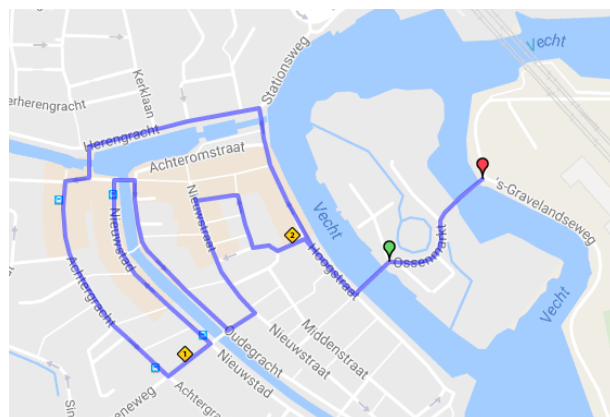

Geachte bewoners van het centrum van Weesp,

VECHTLOOP 2022

Zondag 26 juni 2022 komt de VECHTLOOP door het centrum.

Het parcours van de Vechtloop door het centrum van Weesp is als volgt:

's Gravelandseweg, Ossenmarkt, Vechtbrug, Hoogstraat, Sluisbrug, Herengracht, Zwaantjesbrug, Binnenvaar, Achtergracht, Breedstraat, Nieuwstad, Slijkstraatbrug, Oude Gracht, Grote Plein, Nieuwstraat, Hanensteeg, Middenstraat, Waagplein, Kerkstraat, Hoogstraat, Vechtbrug, Ossenmarkt. (daarna gaat het parcours verder over de 's Gravelandseweg)

WAT BETEKENT DAT VOOR U.

De Vechtbrug op de Hoogstraat is afgesloten van 11.15 tot 15.00 uur

Het **centrum van Weesp** wordt **kort** afgesloten van 11.15 tot 12.30 uur

- **Hoek Hoogstraat/Herengracht**, ter hoogte van de Sluisbrug
- **Hoek Herengracht/Papelaan**, ter hoogte van Dobey
- **Hoek Buitenveer/Singel**, thv. Bloem en Bloem
- **Schaepmanstraat/Talmastraat** thv. de Achtergracht
- **Breedstraat**, thv. de Achtergracht
- **Nieuwstad**, thv. de Breedstraat
- **Oudegracht**
- **Nieuwstraat**, thv. het Stadhuis
- **Hoogstraat** Vechtbrug

U kunt op zondag **26 juni 2022** tijdens deze periode **geen** gebruik maken van een motorvoertuig in het centrum van Weesp (gebied tussen Hoogstraat, Herengracht, Achtergracht, Breedstraat). Fietsers dienen af te stappen. *Zie ook de vooraankondigingsborden ter plaatse.*

Bij de afsluiting van het centrum kunnen we jouw hulp goed gebruiken. Verschillende straatjes worden kort afgesloten voor de doorkomst van de lopers van de 10KM. Bij de toegangswegen staan verkeersregelaars, maar ook bij de kleinere straten is het fijn als er iemand staat om het verkeer tegen te houden. Precies jouw straatje! Hieronder zie je de route van de Vechtloop en waar we dus hulp kunnen gebruiken.